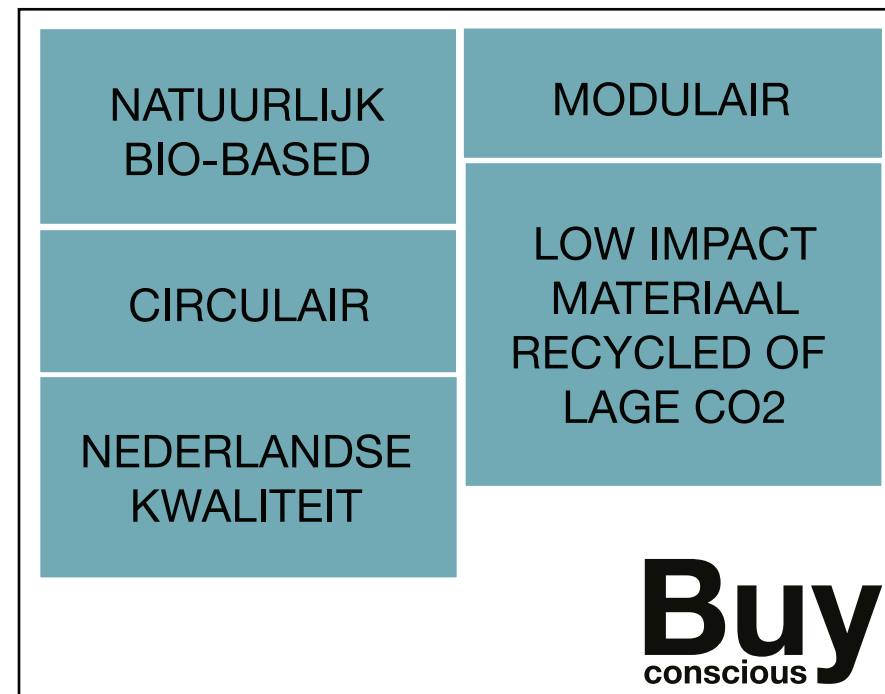

# SUB methode.

RECYCLE →

LOCAL & FAIR

Dit model is ontwikkeld door The Substitute, platform ter bevordering van de verduurzaming van de interieur en verbouwbranche. U kunt er vrij gebruik van maken o.v.v. [www.thesubstitute.nl](http://www.thesubstitute.nl)

• • • • •  
• T H E • • • • •  
• S U B S T I T U T E •  
• • • • •