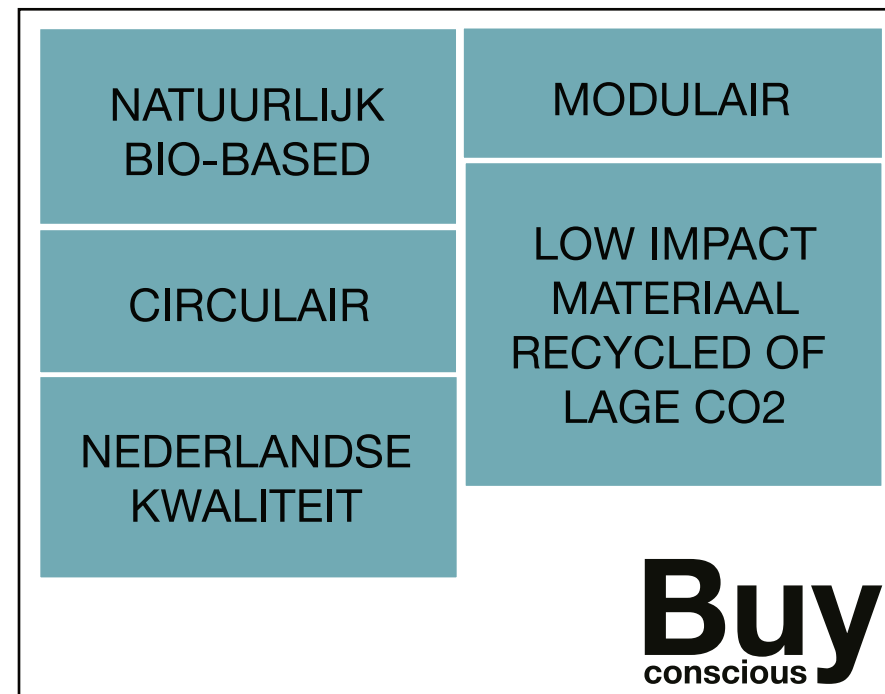

LOCAL & FAIR

Dit model is ontwikkeld door The Substitute, platform ter bevordering van de verduurzaming van de interieur en verbouwbranche. U kunt er vrij gebruik van maken o.v.v. www.thesubstitute.nl

• • • • •
• T H E • • • • •
• S U B S T I T U T E •
• • • • •